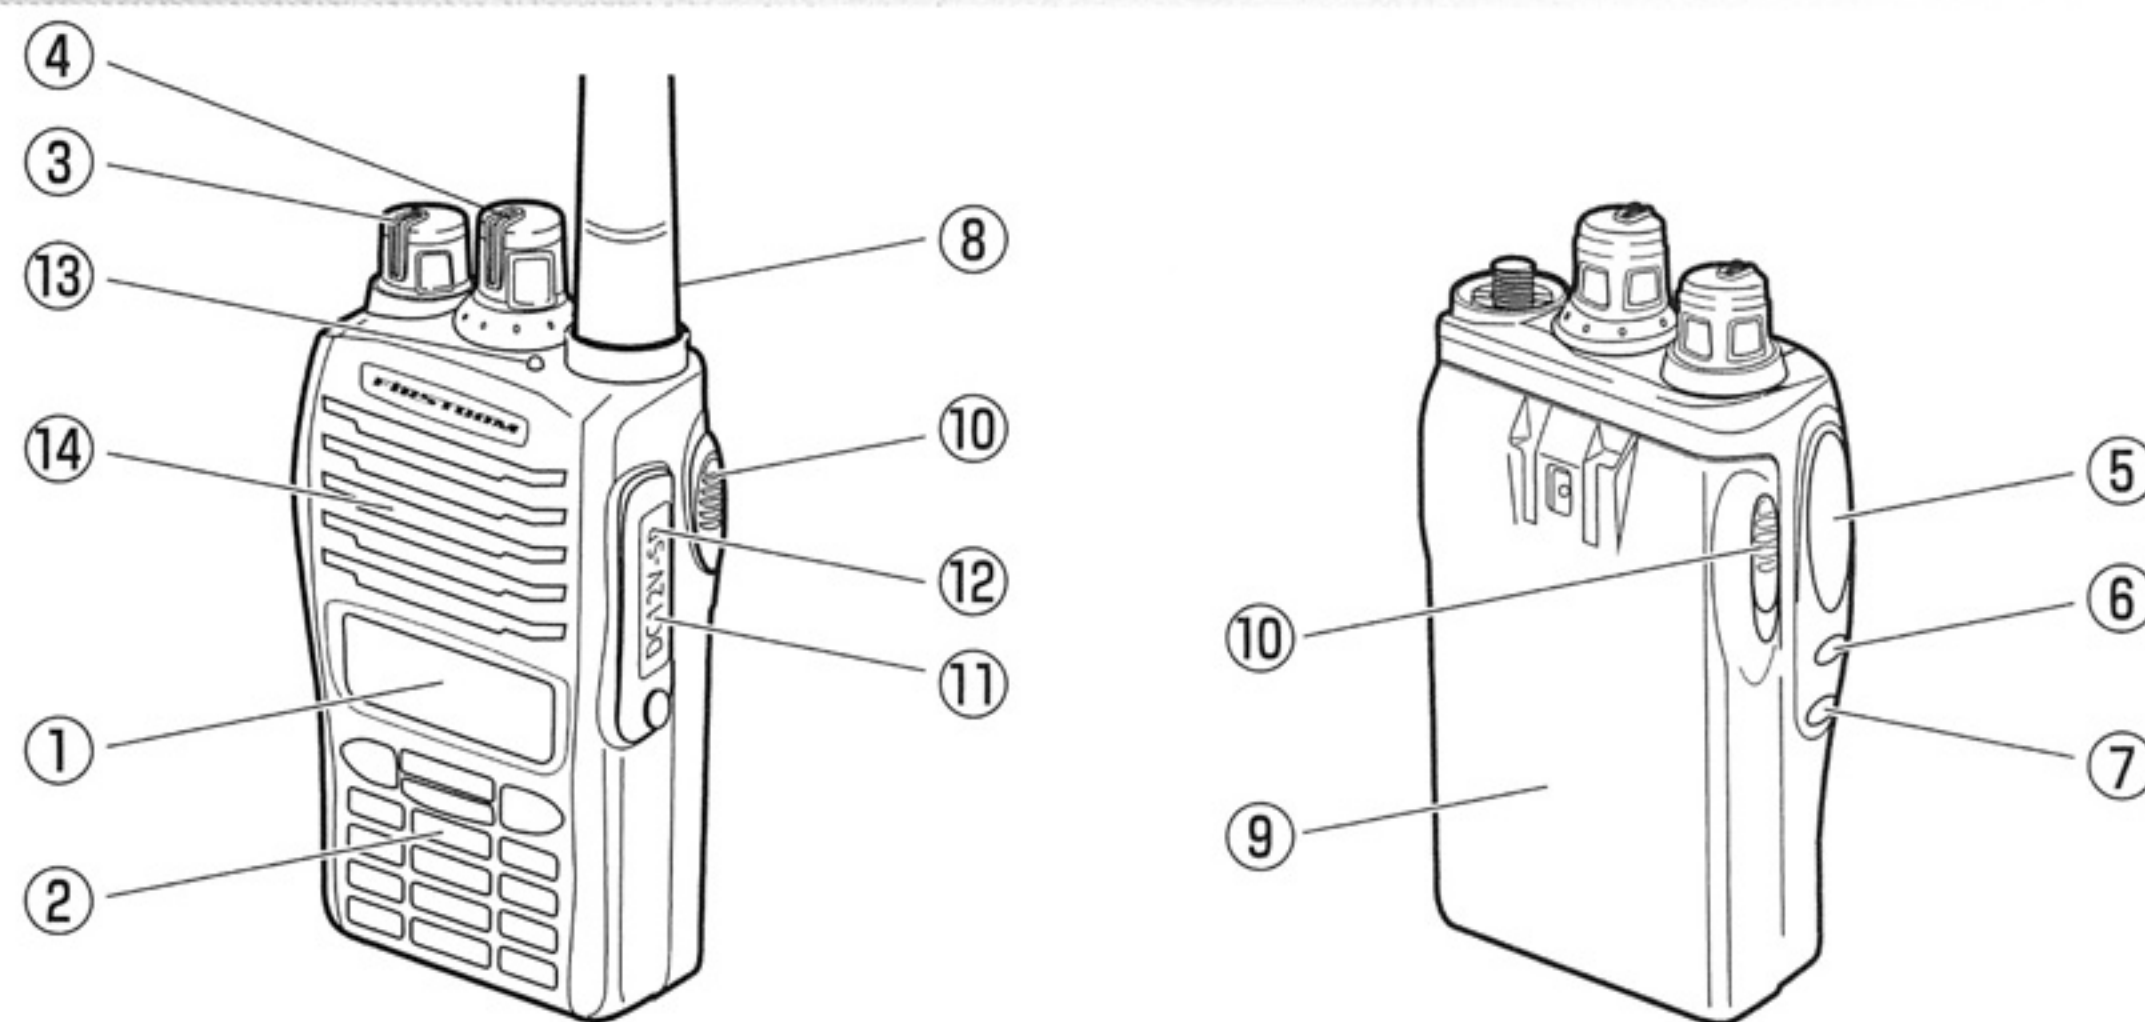

⚠ 使用上のご注意

●自動車、自転車など乗り物を運転中に操作しないでください。運転中の操作は交通事故の原因になります。●人ごみの中では使用しないでください。アンテナなどが他の人に当たり、けがの原因になります。●風呂場などの水のかかる場所で使用しないでください。火災や感電の原因となります。●本機は防水構造ではありませんので、水がかかった場合はすぐにふき取ってください。●本機は精密部品を多数搭載していますので、分解や改造を加えますと故障・感電の原因となります。●定格以外の電圧で使用しないでください。異常に発熱し、火災や感電、故障の原因になります。●シガープラグコードを使用する場合は、指定以外のものは使用しないでください。火災や感電、故障の原因になります。●長時間ご使用にならない場合は、電池を取り外してください。電池の液漏れにより故障の原因となります。●イヤホンをご使用になるときは、音量に注意してください。大きな音量で長時間続けて聞いていると、聴覚に障害を与える可能性があります。●電波法をお守りください。この製品を使用するのに特別な資格や免許は必要ありませんが、傍受した内容において電波法第59条により特定の相手方に対して行われる無線通信を傍受し、その存在もしくは内容を第三者に漏らしたり窃用することが禁止されています。厳重に注意してください。●音声や雑音とは違う信号音を受信することがあります。●本機はアナログ通信を受信対象としていますので、デジタル通信や制御チャンネル通信を受信することはできません。(音声で聞くことはできません)●内部干渉により指定帯域外の電波を受信することがあります。●使用場所により受信できない場合があります。地下の駐車場やトンネル内などの電波が遮断された場所、電波のとどかない山間部、強い電波が発射されている放送局の近辺では受信できない場合があります。

登録済の受信エリア

バンク	エリア番号	受信エリア
A	1	盗聴電波 9チャンネル
	2	盗聴電波 全チャンネル
	3	小電力コードレス電話
	4	アマチュア無線 VHF/UHF帯
	5	パチンコ無線 業務無線(ファーストフード等)
	6	ギャンブル無線
	7	レース無線・サーキット無線
	8	コンサートワッチ
	9	各種業務無線・簡易無線
	0	タクシー無線
B	1	カーロケーター無線
	2	交通取締連絡無線
	3	警察 VHF 移動局(パトカー無線)
	4	警察部隊活動系
	5	警察署活系移動局
	6	取締特小無線(シートベルト)
	7	ヘリコプター無線(警察・消防・マスコミ)
	8	レッカー無線
	9	検問モード
	0	道路公団・JAF・警備
C	1	バス・鉄道・ライフライン
	2	FMラジオ放送
	3	報道連絡波・特定小電力トランシーバー
	4	防災行政無線(※1)
	5	航空無線
	6	消防・救急(北海道地区)
	7	消防・救急(東北一北陸地区)
	8	消防・救急(関東一東海地区)
	9	消防・救急(中部一近畿地区)
	0	消防・救急(四国一中国一九州地区)

各部の名称

① 液晶ディスプレイ	周波数・チャンネルステップ・受信モードなどの表示や各動作モードを表示します。
② キーパッド	受信エリア・周波数などを指定するテンキーと各種機能ボタンがあります。
③ 電源/ボリューム	電源をON/OFFします。電源ON後時計回りに回すと音量が大きくなります。
④ エンコーダー	周波数の設定や各種機能の設定に使用します。
⑤ スタート/ストップボタン	オートサーチ(自動選局)の開始/停止をします。
⑥ ライト/キーロックボタン	液晶・キーボードのバックライトを点灯します。また、ボタン長押しでキーボードをキーロックして誤操作を防止します。
⑦ スケルチOFFボタン	ボタンを押している間はスケルチをOFFします。
⑧ アンテナ入力端子	付属のラバーアンテナを接続します。
⑨ バッテリーケース	単四電池6本を収納します。
⑩ ロック	バッテリーケースを取り外す場合に使用します。
⑪ 外部電源ジャック	別売のシガープラグコードを接続します。
⑫ イヤホンジャック	付属のイヤホンを接続します。イヤホンを接続するとスピーカーからは音ができません。
⑬ レシーバーインジケータ	FN(FMナロー): 緑色点灯 FW(FMワイド): 赤色点灯 AM: 赤・緑同時点灯
⑭ スピーカー	

主な仕様

●電源電圧:DC9V...単四形乾電池6本、DC12V...外部電源 ●消費電流:待機時70mA、最大200mA(DC12V) ●受信周波数:65MHz～470.0MHz ●受信電波形式:AM/FM/WFM ●周波数ステップ:5/6.25/10/12.5/20/25/50/100kHz ●メモリー数:チャンネルメモリー...最大400チャンネル、エリアメモリー...最大10エリア、パスメモリー...最大100チャンネル、プライオリティ...最大10チャンネル ●アンテナインピーダンス:50Ω ●受信感度:AM...4dBμV、FM...-10dBμV、WFM...0dBμV ●動作温度範囲:-10℃～+60℃(一部動作は除く) ●外形寸法:62(W)×99.5(H)×36(D)/mm(突起部除く) ●本体重量:147g ●付属品:ラバーアンテナ×1、ベルトクリップ×1、イヤホン×1

■JANコード:4515287008275

お買い求めは・・・

F.R.C. CO., LTD.

株式会社エフ・アール・シー

〒194-0035 東京都町田市忠生4-11-8 TEL 042-793-7746

URL: <http://www.frc-net.co.jp>