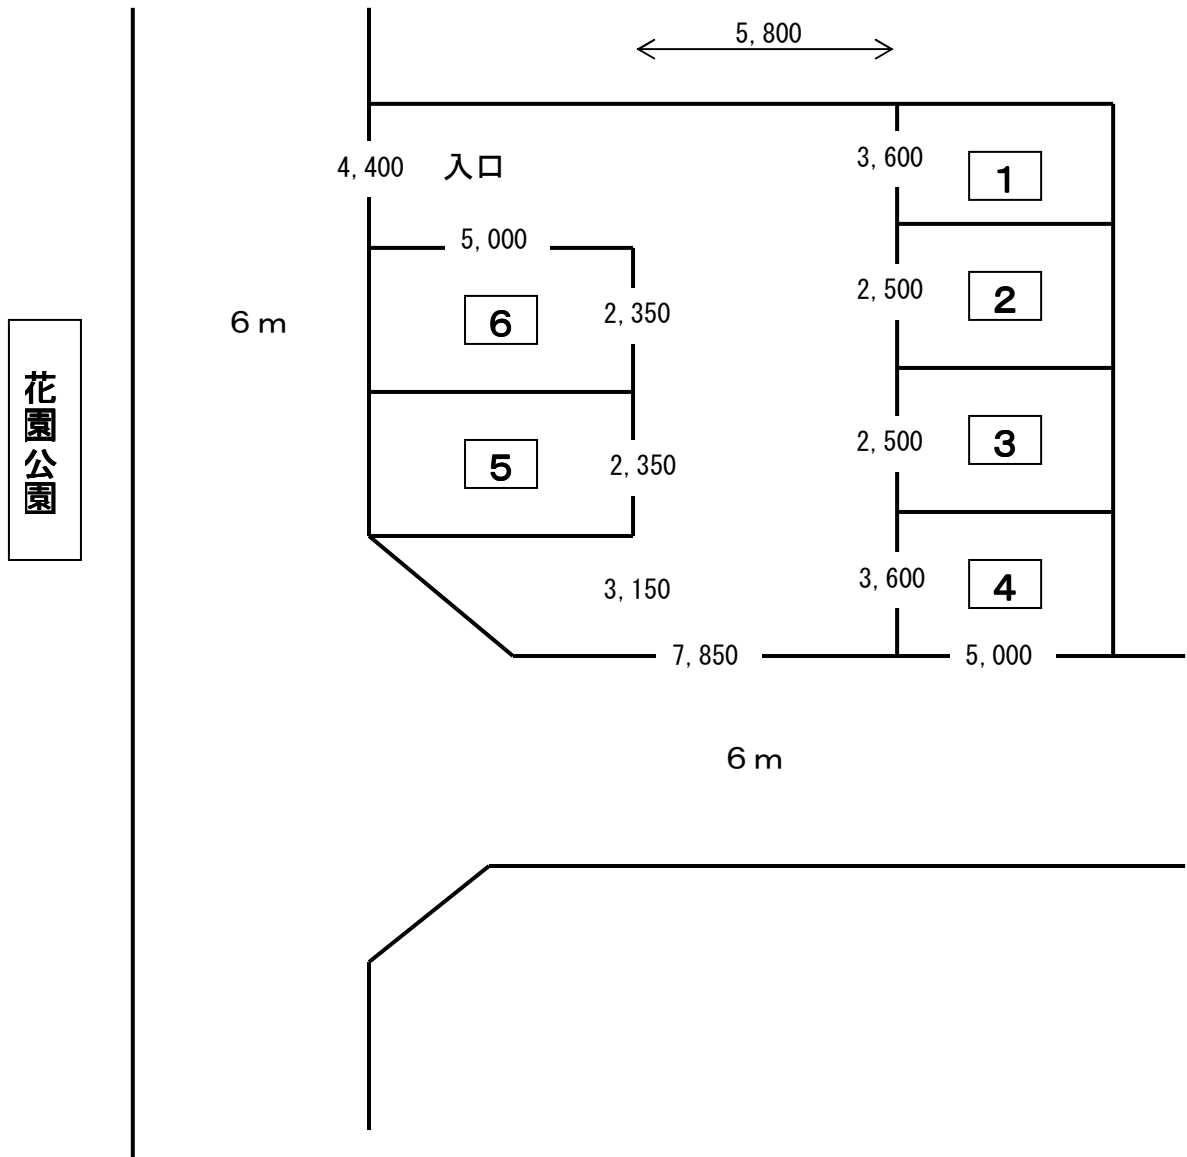

原田パーキング平面図

住所： 君津市久保3丁目6-17

管理人： 君津市北子安2-27-7 原田 (0439-55-9662 harada@kimitsu.jp)